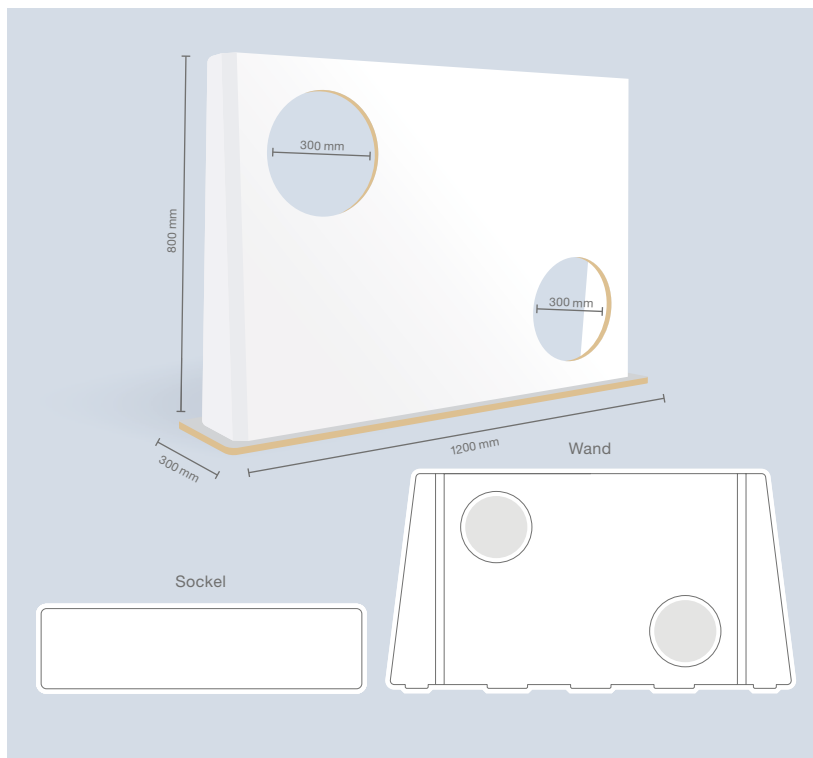

# DATENBLATT TORWAND UNBEDRUCKT

Mit der Torwand ist Spiel und Spass garantiert! Es wird empfohlen die Torwand nur mit einem Softball zu benutzen.

**TIPP!**

Grundmasse: 1200 x 300 x 800 mm (L/B/H)

Gewicht: 4 kg